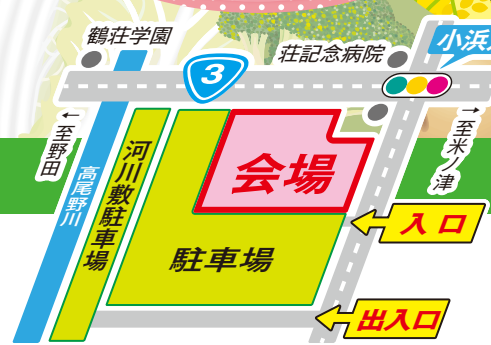

祝 木 勤労感謝の日  
午前9時30分▶午後4時

**食・農ふれあい コーナー**

- ★生活資材などの展示・販売
- ★花・苗木の販売
- ★地元農産物の販売
- ★にじいろキッズ(食農教育) コーナーなど

**牛肉・豚肉!! 特価販売!!**

JA女性部の店 農産物直売所  
「より道いずみ」にて  
**プレゼント配布**  
先着500名様

**ちびっこふれあい コーナー**

- ★ふあふあ遊戯
- ★金魚すくいなど

**味グルメ コーナー**

- ★牛肉や豚肉の試食
- ★うどん・おにぎりなど

ご来場の際は! **JADDO**カードをお持ちください。  
★もれなく! **JADDOポイント100ポイント進呈!!**  
★特設ブースでポイント還元も受け付けます!  
※JA鹿児島いずみ管内にお住まいの方に限ります。

高尾野運動場 ⇄ 農業祭会場

**無料シャトルバス運行表**

高尾野運動場横駐車場(河川敷駐車場含む)からシャトルバスを運行します! 会場周辺の駐車場は混み合いますので、ぜひご利用ください!

高尾野運動場 出発		農業祭会場 出発	
8時	—	8時	—
9時	00	9時	00
10時	00	10時	00
11時	00	11時	00
12時	00	12時	00
13時	00	13時	00
14時	00	14時	00
15時	00	15時	00
16時	00	16時	00

※多目的グラウンド南側の駐車場はご利用いただけません。

主催：鹿児島いずみ農業協同組合  
会場：JA鹿児島いずみ本所敷地内

- 雨天 決行
- 入場 無料
- 駐車場 あり

出水市高尾野町下水流 国道3号線沿い

おながい ※会場周辺は込み合いますので、乗り合わせでお越しください。※会場周辺の私有地には駐車しないでください。JA鹿児島いずみ マスコットキャラクター いづるくん